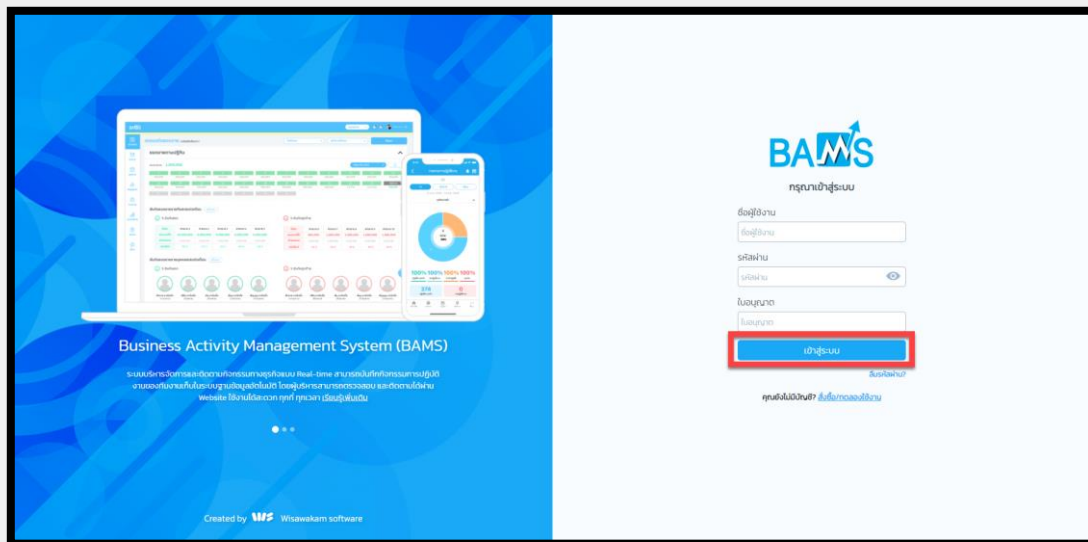

## 1.1 การใช้งานระบบ

ระบบ BAMS สามารถเข้าถึงได้ผ่านการใช้งานในรูปแบบเว็บ เพียงท่านเปิด Browser และพิมพ์ URL ของ BAMS ท่านจะพบกับหน้า Log In เพื่อเข้าสู่ระบบ

BAMS URL: <https://www.ws-bams.com>

- 1) กรอก ชื่อผู้ใช้งาน , รหัสผ่าน และ ใบอนุญาต ที่ได้รับมาจากผู้ดูแลระบบ

- 2) คลิกปุ่ม Login เพื่อทำการเข้าสู่ระบบ