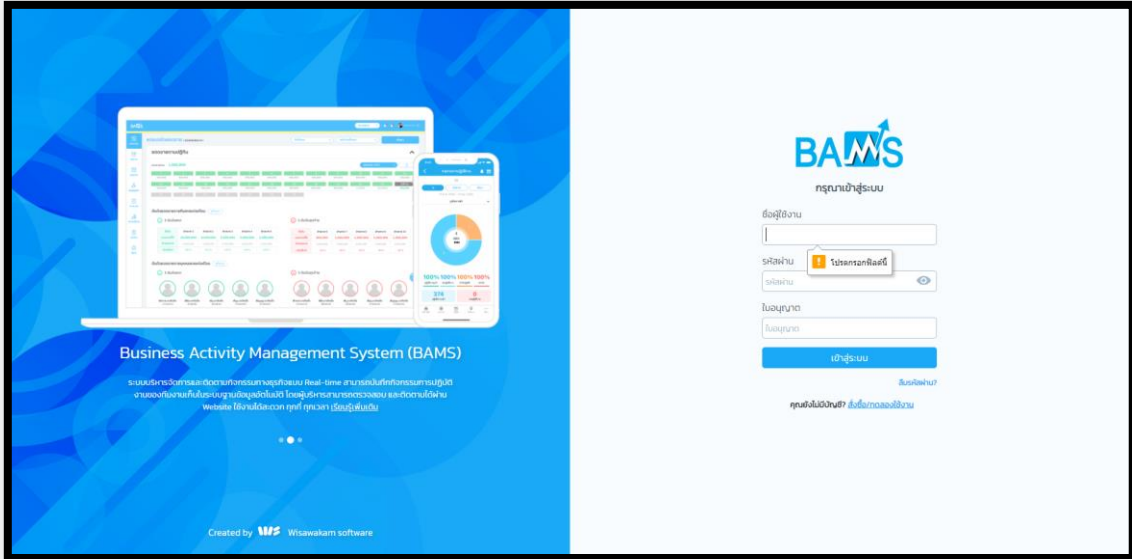

1.2 การแจ้งเตือน

ผู้ใช้งานจำเป็นต้องกรอกข้อมูลใหม่ให้ครบทุกช่อง จึงจะสามารถเข้าใช้งานระบบได้

1) ระบุชื่อผู้ใช้งาน